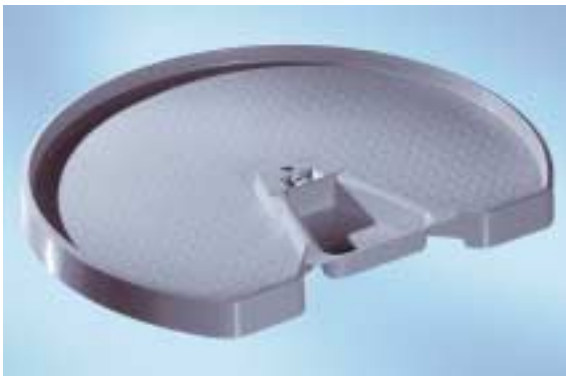

Tablare ET-28/29

Hohe Stabilität

Ansprechende Optik

Einfacher Ein-und Ausbau

Runde Sache...

...die Tablare ET-28/29 passen perfekt zu allen Eckschrankbeschlägen mit zentrierter Achse von HETAL – auch in Sachen Qualität.

weiß
RAL 9010

granit

lichtgrau
RAL 7035

signalgrau
RAL 7004

ROBUSTES MATERIAL,
EINFACHE MONTAGE,
ANSPRECHENDE OPTIK:
DIE TABLARE ET-28/29
ÜBERZEUGEN AUF DEN
ERSTEN BLICK.

Das beginnt schon bei der Montage: sie erfolgt einfach mittels eines Schraubendrehers und kann bei Bedarf auch im fertigen Schrank stattfinden. Ebenso das Material: Unsere Tablare sind aus

schlagfestem, antistatischem Polystyrol. Ein Grund mehr, weshalb HETAL-Tablare besonders einfach zu reinigen sind. Und noch ein Vorteil: Sie können zwischen verschiedenen Farben auswählen. Abgerundet wird der gelungene Auftritt durch den breiten Tablarrand und die besonders starke Rippenkonstruktion der Tablarunterseite - für ein hohes Maß an Stabilität.

EINFACHE TABLARMONTAGE:

IHRE PRODUKTVORTEILE AUF EINEN BLICK:

- Robustes Material: schlagfestes Polystyrol
- Einfache Montage
- Oberfläche antistatisch
- In verschiedenen Farben erhältlich
- Für 80er (ET-28) und 90er (ET-29) Schränke
- Hohe Stabilität